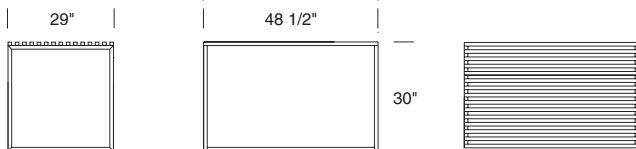

### UU27A

**size** 96" l x 29" w x 30" h  
2438mm l x 737mm w x 762mm h

**colors** aluminum [01]

**pages** 17, 37, 57, 75

### UU27B

**size** 48 1/2" l x 29" w x 30" h  
1232mm l x 737mm w x 762mm h

**colors** aluminum [01]

**pages** 37, 42, 64, 75

UU27A

UU27B